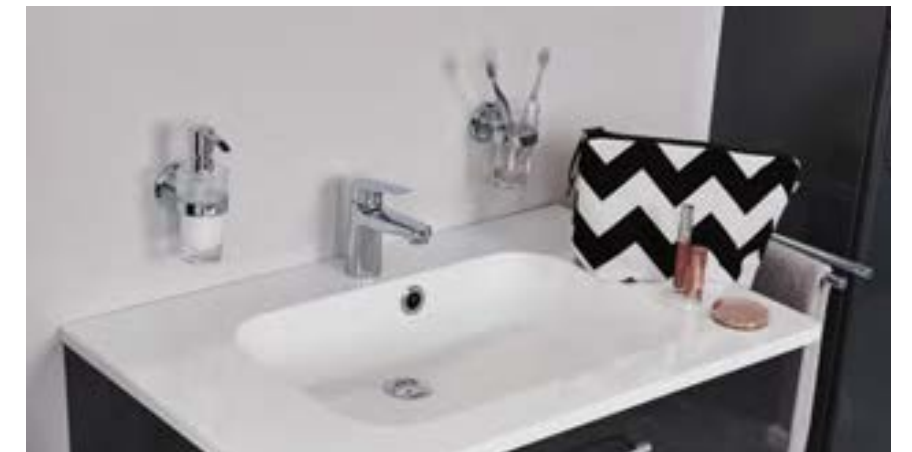

W

enn wir unser neues Badezimmer einrichten, denken wir zuallererst an Waschbecken, Dusche und Co. Dabei kommen die designstarken Alltagshelden in der Planung häufig viel zu kurz. Umso wichtiger ist es, dass sich das Badzubehör auch im Nachhinein mühelos dem restlichen Badinventar anpassen kann – ob als Verschönerung in funktionaler Eleganz oder bedeckt im Hintergrund gehalten.

Form und Funktion gehen hier Hand in Hand und versprechen Komfort mit Stil. Damit die Reinigung zum Kinderspiel wird und Ihr Zubehör auch nach längerer Zeit noch aussieht wie am ersten Tag, sind unsere Accessoires aus besten Materialien gefertigt. Seifenschalen und -spender präsentieren sich in geschliffenen Glas-Qualitäten, Handtuchhalter glänzen in edler Chrom-Optik und Ablagen aus hochwertiger Keramik bieten zusätzliche Ablageflächen. Unser Repertoire deckt den gesamten Bedarf im Bad ab – selbstverständlich optimal aufeinander abgestimmt.

Damit Sie garantiert immer alles im Griff haben, bieten wir Ihnen ein umfangreiches Repertoire an verschiedenen Handtuchhaltern an – für jeden Geschmack und Bedarf. Den Klassiker zur Wandmontage gibt es in ein- und zweiarmliger Variante, modern in Szene gesetzt und designtechnisch

verfeinert. Doch damit noch lange nicht genug, denn längst haben es auch andere Modelle ins Bad geschafft: Kleine Handtuchhaken finden in Bädern jeder Größe ihren Platz und an extrabreiten Badetuchhaltern können gleich mehrere Handtücher in aller Ruhe trocknen. Als besonders schmuckvoll erweisen sich Handtuchringe und vertikale, wandmontierte Halterungen, die Ihre Gästehandtücher hübsch aufgerollt und immer griffbereit aufbewahren.

Auch rund um die Toilette gibt es zahlreiche Accessoire-Ideen. Zu den „Must-haves“ gehört der Toilettenpapierhalter – entweder in offener Form oder mit Deckel. Äußerst praktisch ist auch sein kleiner Bruder, der auf den Namen Reserve-Papierrollenhalter hört. Eine passende Bürstengarnitur komplettiert das heroische Trio. Ob Sie beim Bürstenglas

auf ein Wand- oder Standmodell setzen, bleibt dabei ganz Ihrem persönlichen Stilempfinden überlassen. Apropos Stil: Die Stiele der Toilettenbürsten gibt es in unterschiedlichen Längen und Ausführungen.

Ganz besondere Augenblicke versprechen die glanzvollen Highlights im Bad: die Spiegel. Optional mit LED-Lichtbändern ausgestattet, setzen Badspiegel Sie selbst gekonnt in Szene und lassen Ihr Badezimmer in neuem Glanz erstrahlen. Raffinierte Features wie dimmbare Stimmungslichter und Touchscreens mit Wettervorhersage und Co. sind bei vielen Modellen optional erhältlich. Bringen Sie Licht ins Dunkel – ob mit Kosmetikspiegeln, einzigartigen Lichtobjekten oder dem klassischen Wandspiegel.