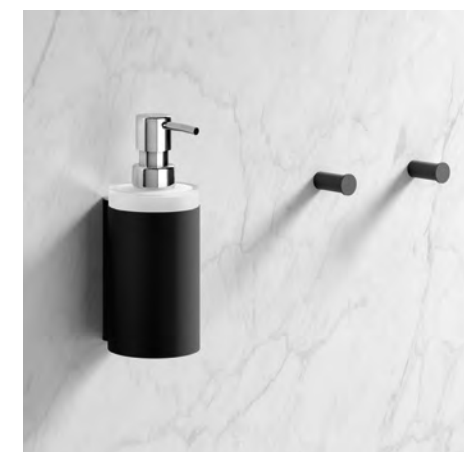

KBN: 900PHDTS 124,36 €

**WC-BÜRSTENGARNITUR MIT DECKEL**  
aus Edelstahl, schwarz tiefmatt,  
Ø: 89 mm, Höhe: 440 mm, Tiefe: 106 mm

KBN: 900BUDTS 249,90 €

**SEIFENSPENDER**  
aus satiniertem Kristallglas / verchromt,  
Füllmenge: ca. 200 ml, Ø: 70 mm,  
Höhe: 180 mm, Tiefe: 85 mm