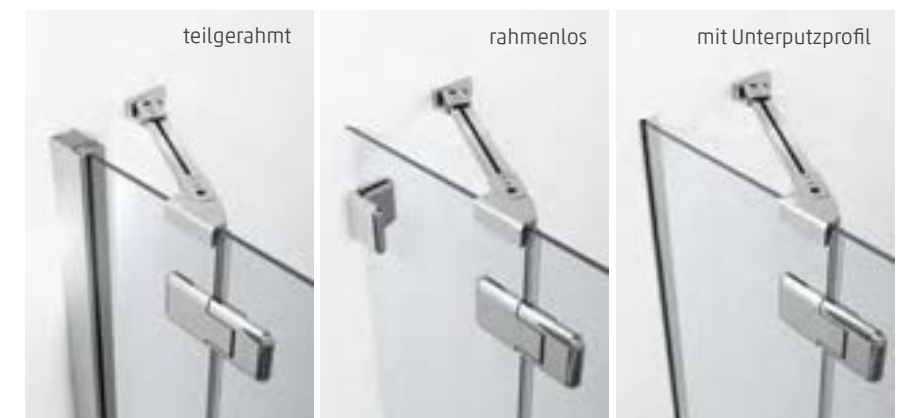

Eine Modellreihe, drei Einbauvarianten: neu, smart und innovativ! Die drei unterschiedlichen Varianten unterstreichen die Flexibilität der Produktlinie und bilden jeglichen Kundenwunsch ab.