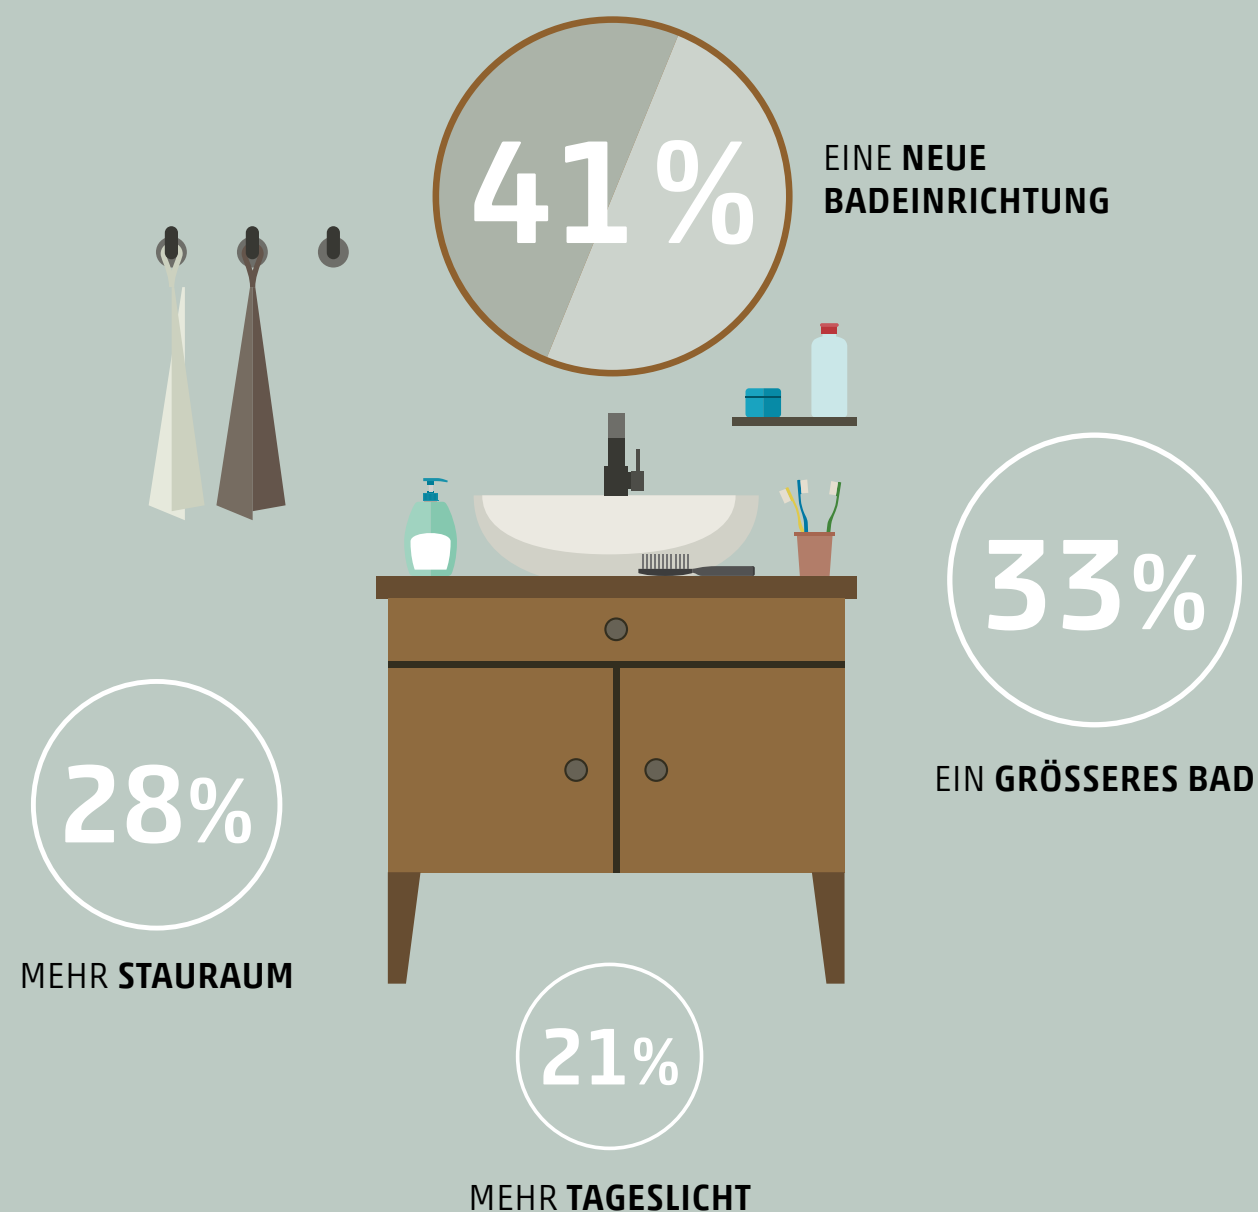

### BADEZIMMER

Der durchschnittliche Preis eines Bades liegt bei 15.000 €. Bei einer Lebensdauer von 35 Jahren zahlen Sie 429 € pro Jahr.

**429 € : 1.600 Stunden =  
0,27 € pro genutzte Stunde**

## WAS WÜNSCHEN SICH MENSCHEN FÜR IHR BAD?

Quelle: Die verwendeten Daten beruhen auf einer Online-Umfrage der YouGov Deutschland GmbH, an der 2.040 Personen zwischen dem 20. und 22.11.2019 teilnahmen. Die Ergebnisse wurden gewichtet und sind repräsentativ für die deutsche Bevölkerung ab 18 Jahren.