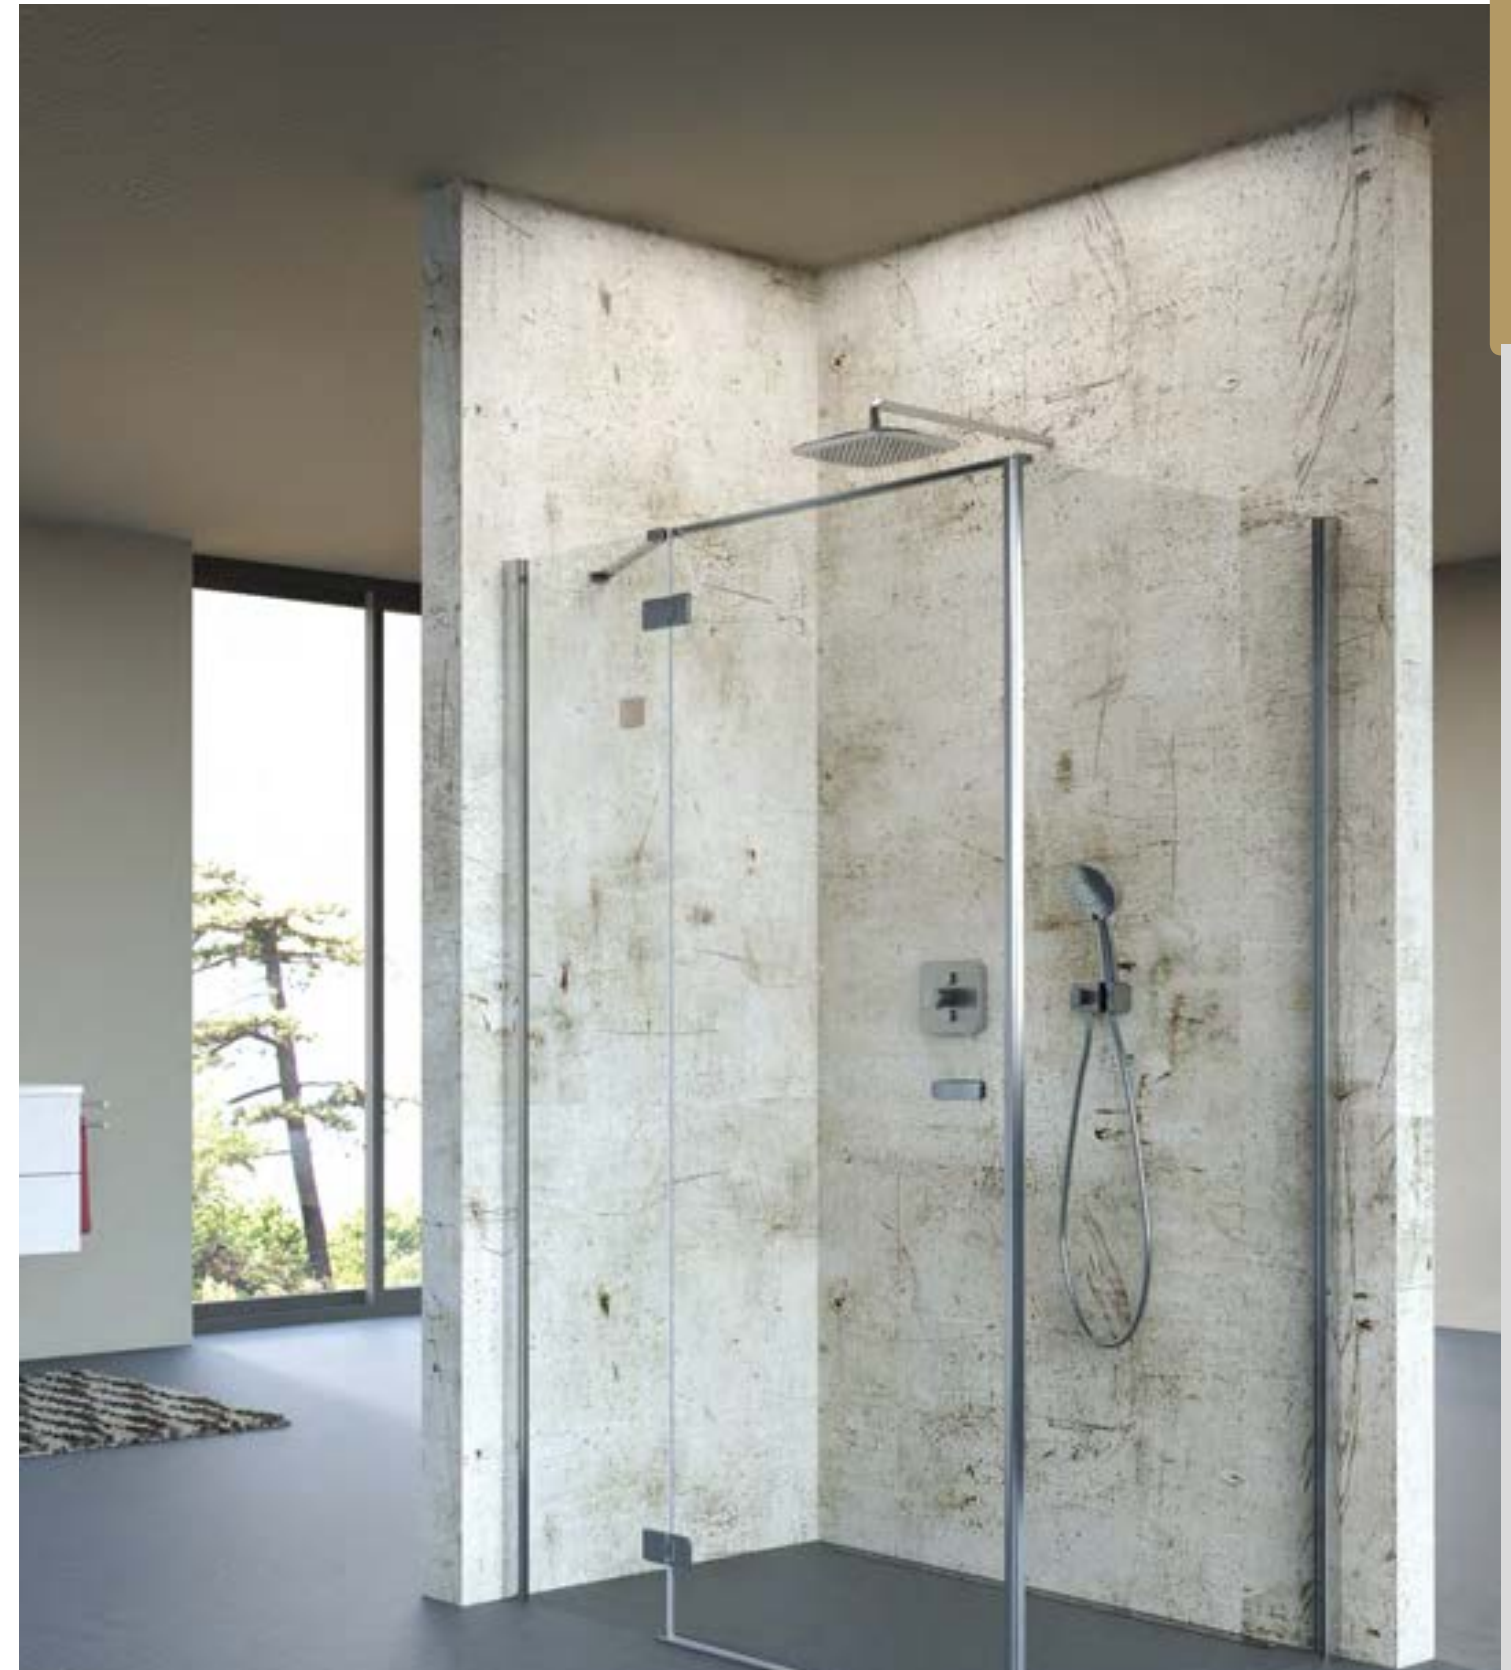

DUSCHABTRENNUNG PENDELTÜR
Pendeltür an Festfeld mit Seitenwand aus Einscheibensicherheitsglas, **Glasstärke:** 6 mm, **Breite:** 1.400 mm, **Breite Seitenwand:** 900 mm, **Höhe:** 2.000 mm, **Profilfarbe:** silber hochglanz

KBN: V4PTF123L1CHL **1.350,65 €**
KBN: V4FPS93RCHL **862,75 €**