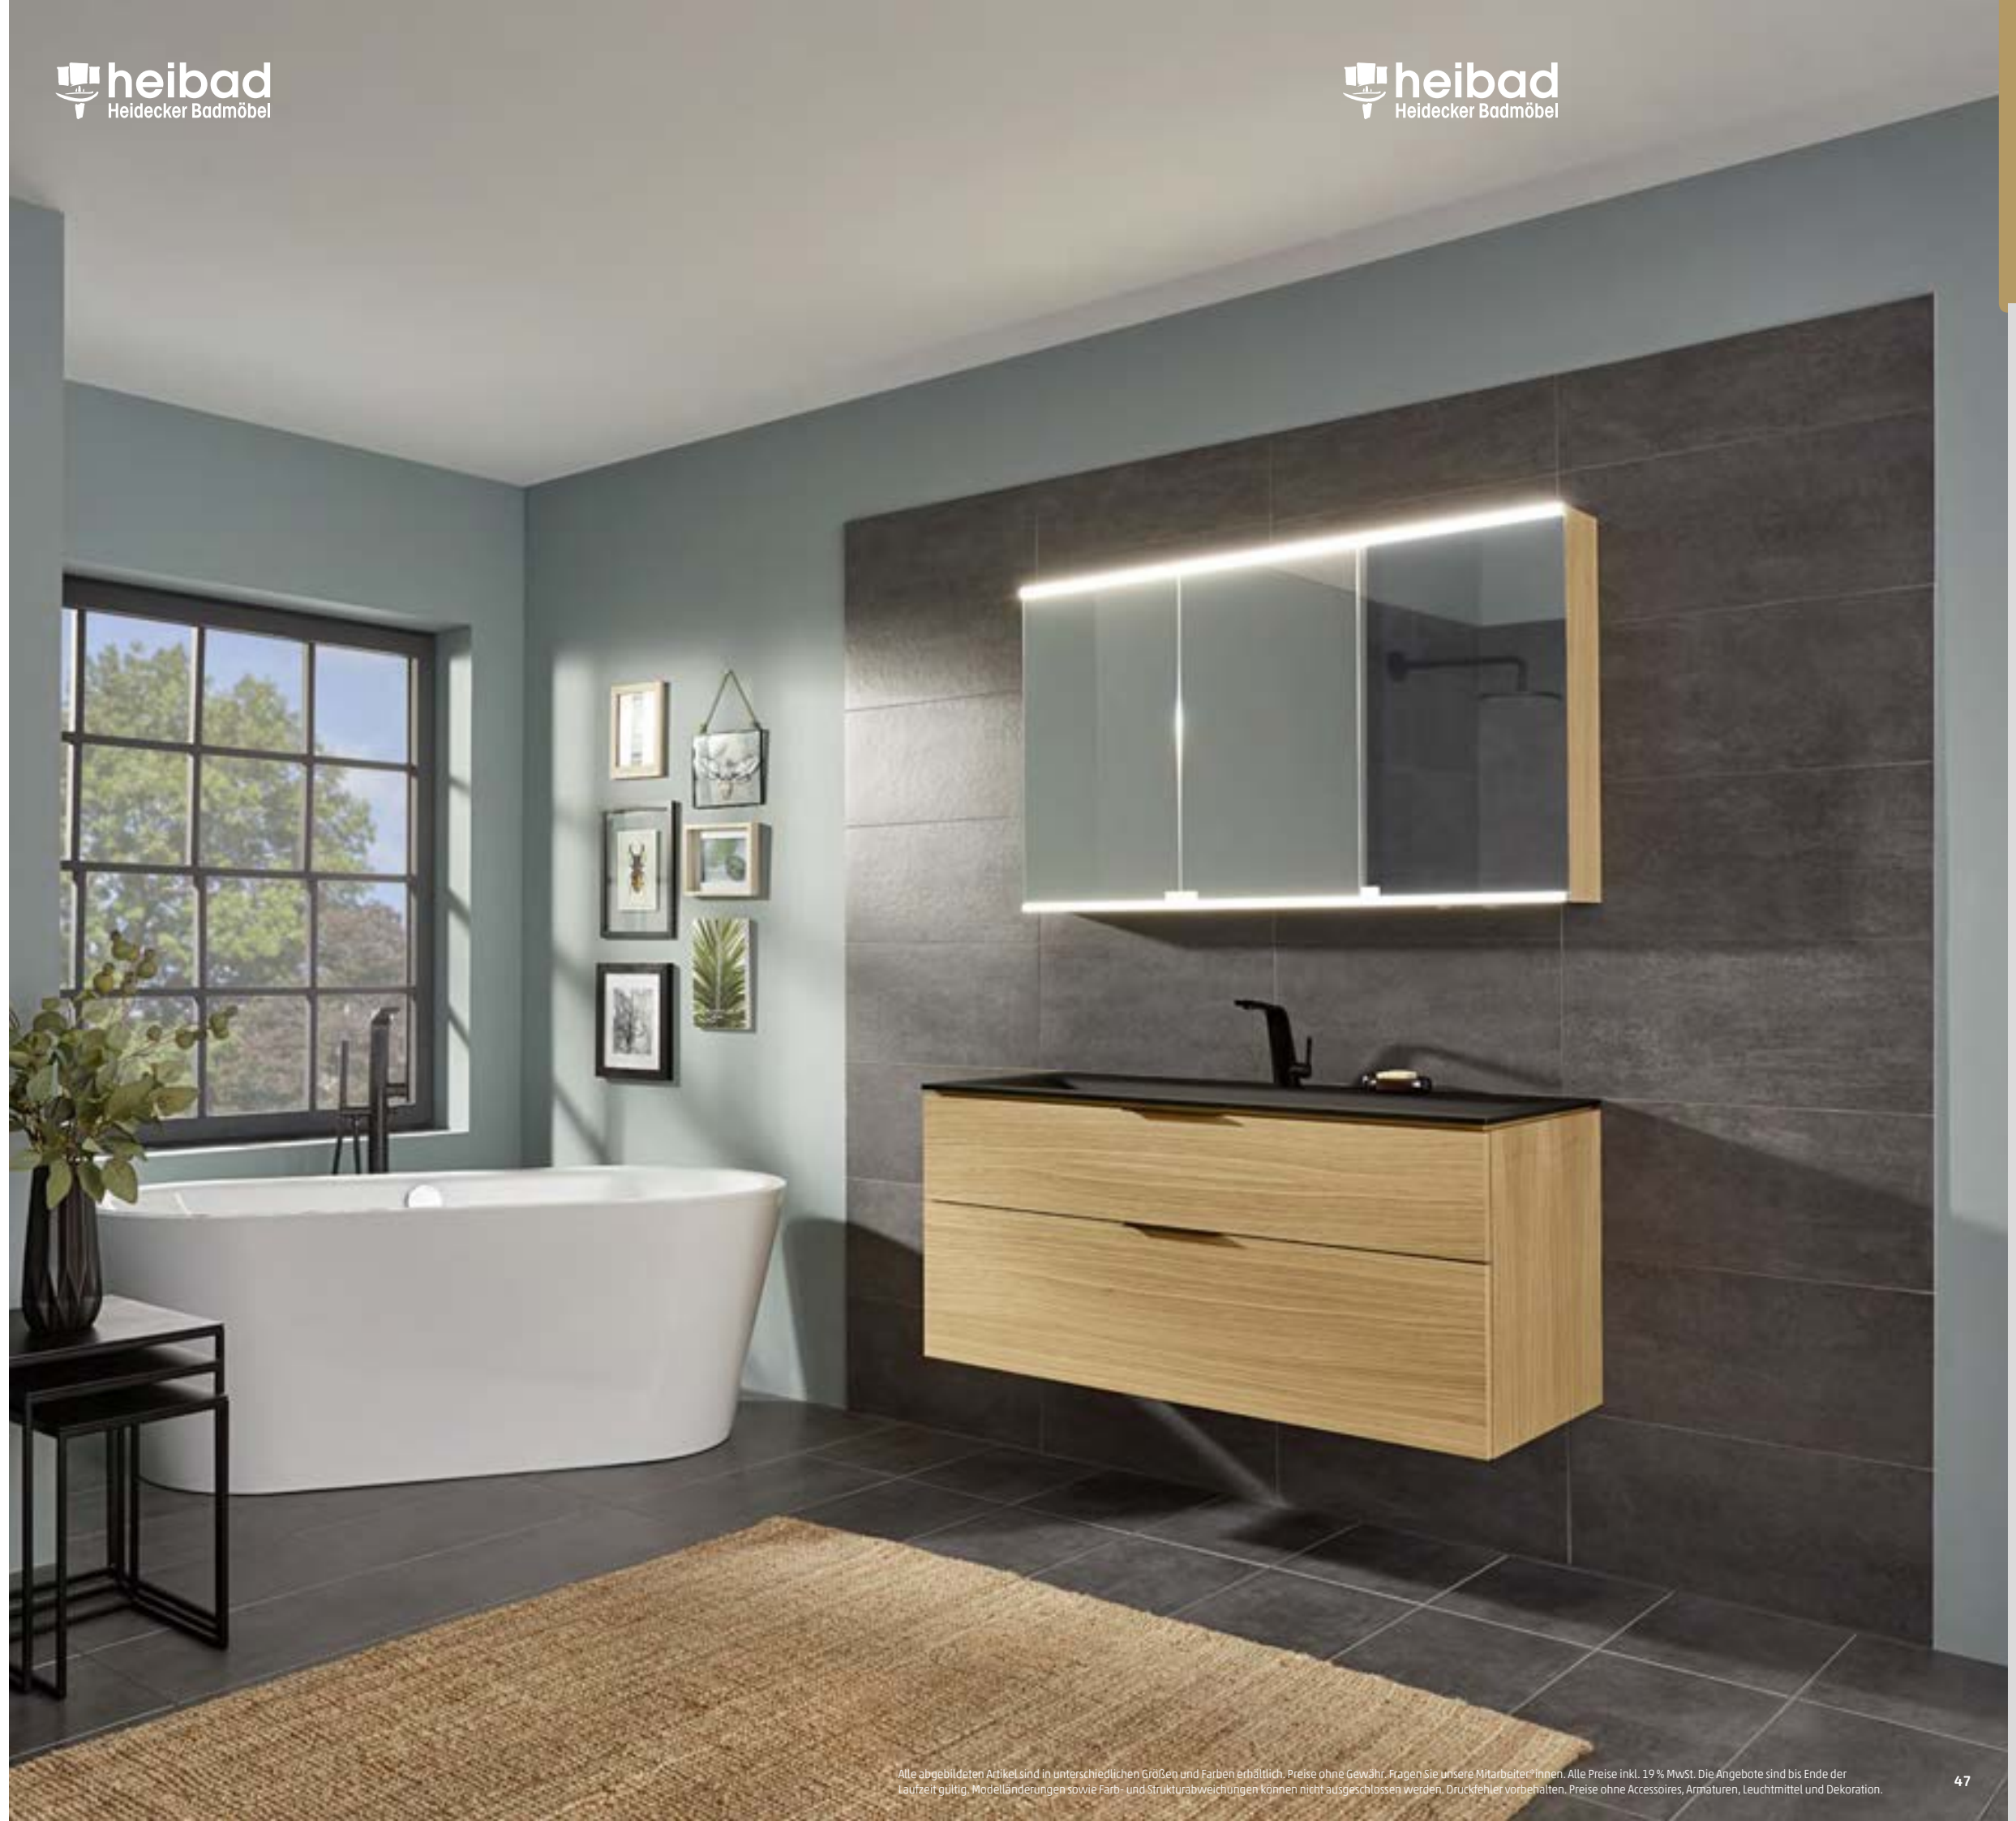

### DIE IDEALE WAHL FÜR INDIVIDUALISTEN UND GENIESSER

heibad transportiert das Gefühl einer wiederentdeckten Freude ins Badezimmer. Formschöne Badmöbel-Sets in sorgfältig abgestimmten Materialien und Farben verleihen luxuriösen Badezimmern oder auch kleinen Bädern eine warme Wohlfühlatmosphäre. Raffinierte Details werten Spiegel- und Unterschränke auf, ohne dass diese an Harmonie und ruhiger Linienführung einbüßen. Badmöbel von heibad beleben und individualisieren das heimische Badezimmer.

### FUTURE 2.0 BADMÖBELANLAGE

Der Name ist Programm! Für alle, die ihre Möbel in immer frischem und modernem Design erleben möchten, ist die Badmöbelanlage Future 2.0 genau das Richtige. Die waagerechte Linienführung wird durch die Beleuchtung, den Maserungsverlauf und die formschönen Griffleisten perfekt unterstrichen. Das Erscheinungsbild ist dadurch elegant und zeitlos zugleich. Im gezeigten Ensemble wird das Echtholz furnier Eiche Rift perfekt mit eleganten schwarzen Griffen ergänzt.