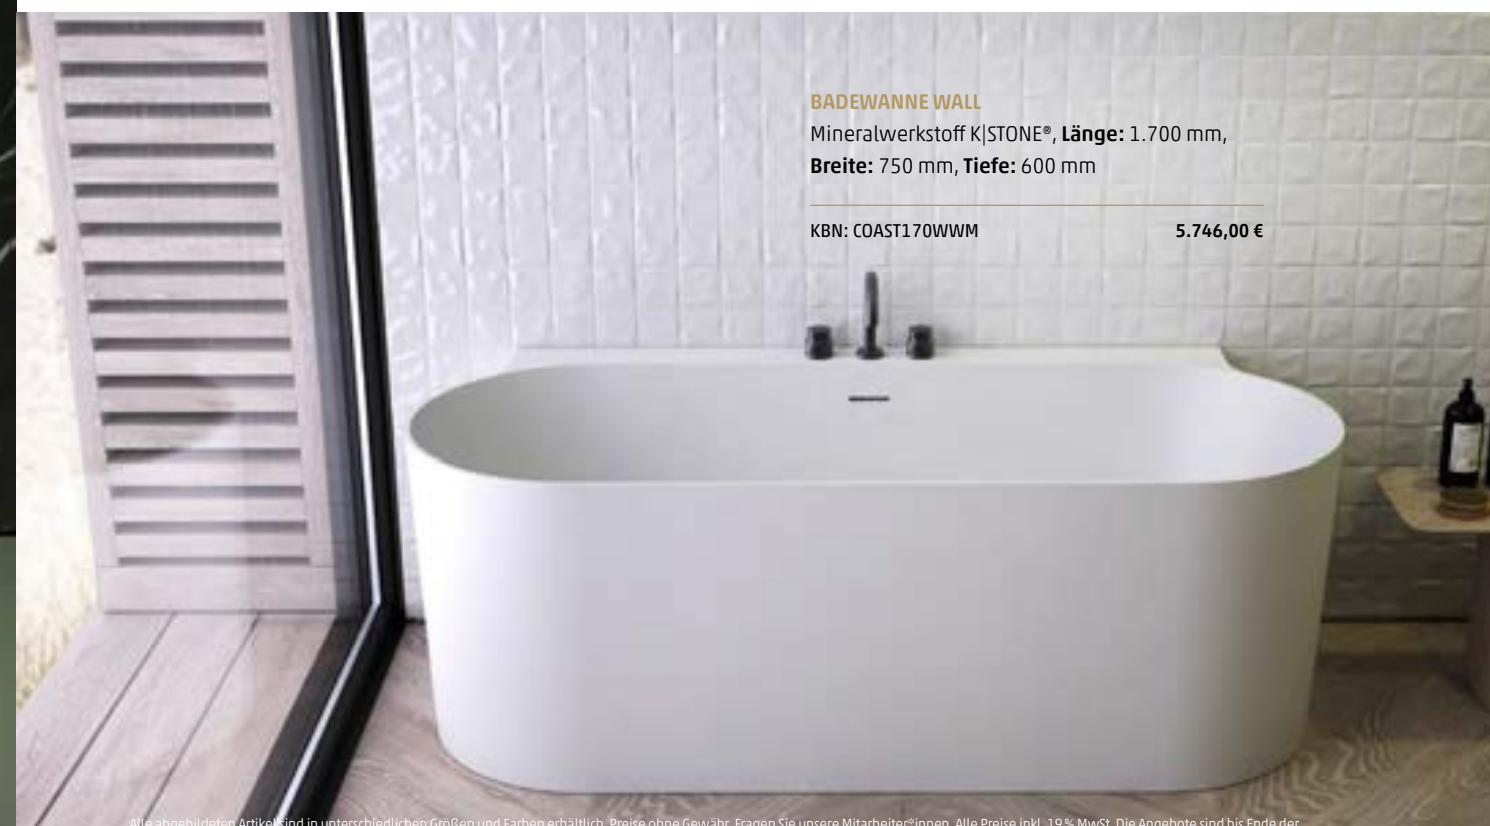

BADEWANNE WALL
Mineralwerkstoff K|STONE®, **Länge:** 1.700 mm,
Breite: 750 mm, **Tiefe:** 600 mm

KBN: COAST170WWM **5.746,00 €**