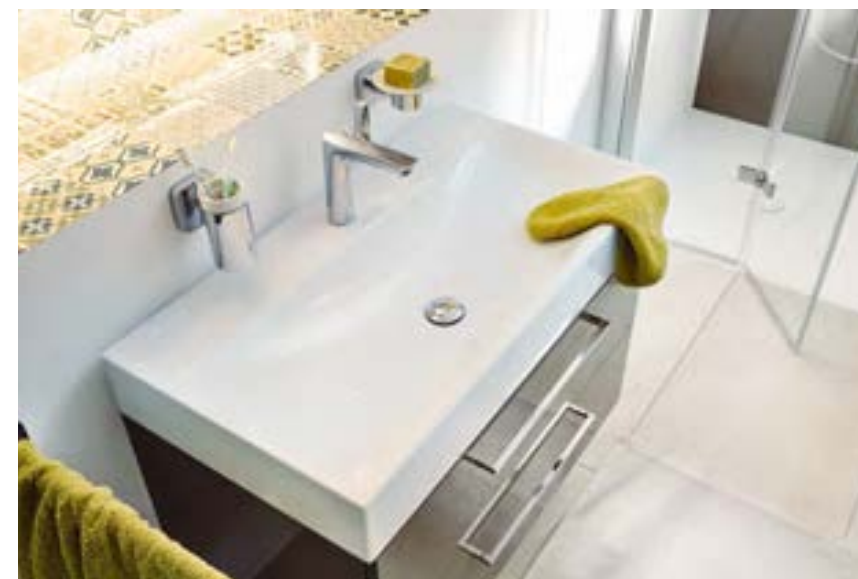

AUFSATZ-WASCHTISCH
aus Kaldewei Stahl-Email, alpinweiß, mit Hahnloch, mit Überlauf, **Breite:** 600 – 1.200 mm, **Höhe:** 120 mm, **Tiefe:** 460 mm

KBN: SILEN60A12P **AB 581,91 €**
KBN (Ablaufventil): PAVRCH **Preis auf Anfrage**