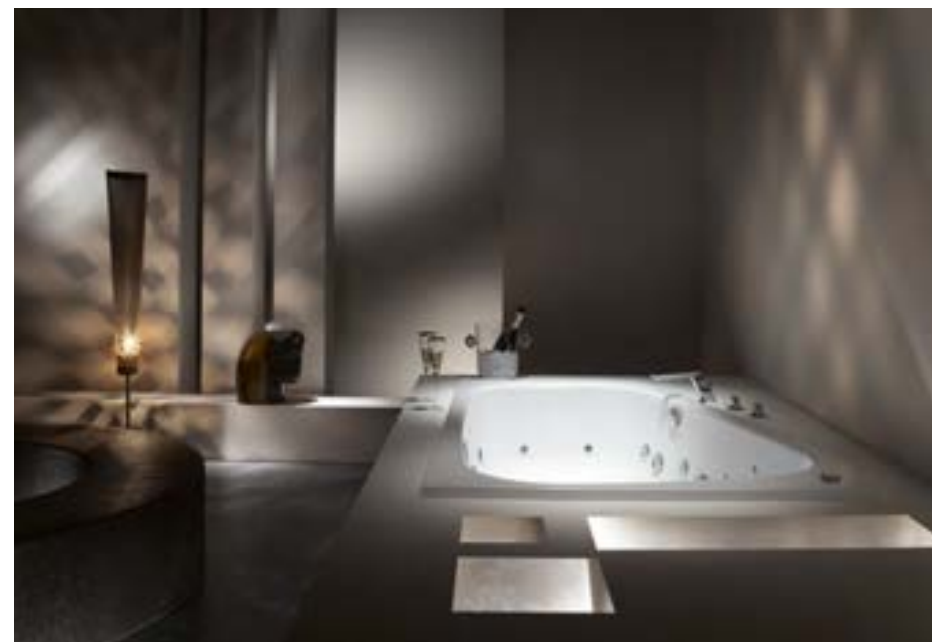

VIVO VARIO ECO

VIVO VARIO ECO WHIRLSYSTEM

Wasser und Luft sorgen für eine positive Stimulation von Haut und Muskulatur. Da der Wasser-Massagestrahl beim VIVO VARIO ECO Whirlsystem durch das Verstellen der seitlichen Massagedüsen punktgenau ausgerichtet werden kann, besteht die Möglichkeit, auch Akupressurpunkte zu massieren. Ein besonders leises Gebläse lässt die vorgewärmte Luft aus den Bodendüsen in feinen Luftbläschen nach oben steigen. Diese sorgen für einen angenehmen, gleichmäßigen Whirleffekt.