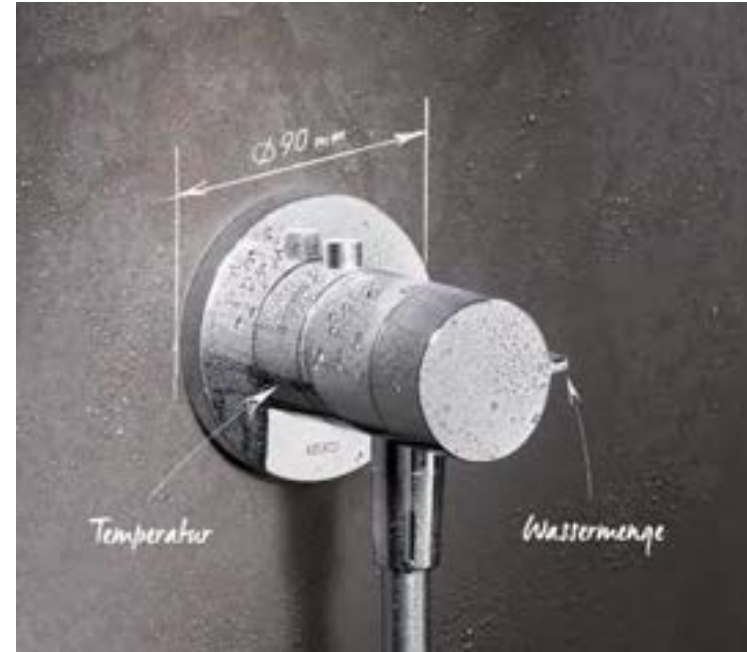

KBN: GTSCTBE1 646,17 €

KBN: GTSCTBE2 704,48 €

KBN: GTSCTBE3 763,98 €

KBN: GTSCTB1 646,17 €

KBN: GTSCTB2 704,48 €

KBN: GTSCTB3 763,98 €

Wandmontage

KBN: GTSCTB 468,86 €

Wandmontage

KBN: GTSCTW 514,08 €

KBN: IXMOSOFRTSU 535,50 €

KBN: IXMOSOFRTSU 533,50 €

KBN: IXMODSTBE 1.889,72 €

KBN: IXMODSTB 1.809,99 €