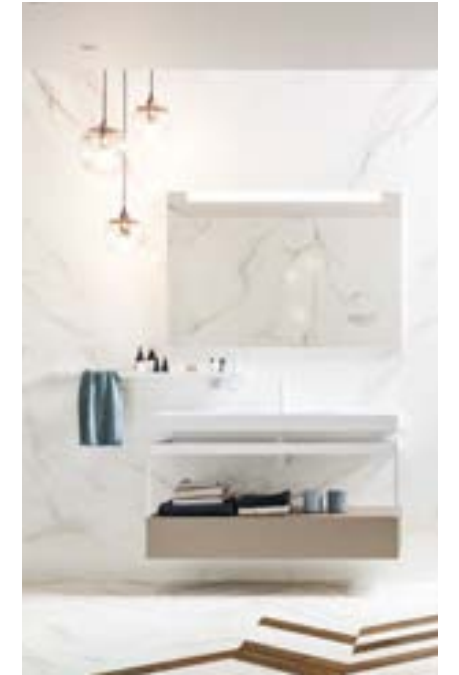

INDISSIMA

INDISSIMA BADMÖBELANLAGE
Dieses Badmöbel-Design zeigt sich beken-
nend stilvoll. In den klaren, ansehnlichen
Strukturen vereinen sich Ästhetik und
sinnvoller Nutzen. So spiegeln die Module
Eleganz und Helligkeit wider, gleichzeitig
sind sie durchdacht funktional gestaltet.
Es entsteht ein Bild von Leichtigkeit. Nach
diesem Prinzip zeugt das freistehende
Waschbecken von einem raffinierten
Design. Ferner lässt sich der Wascht-
ischunterschrank auch als praktischer
Handtuchhalter verwenden.