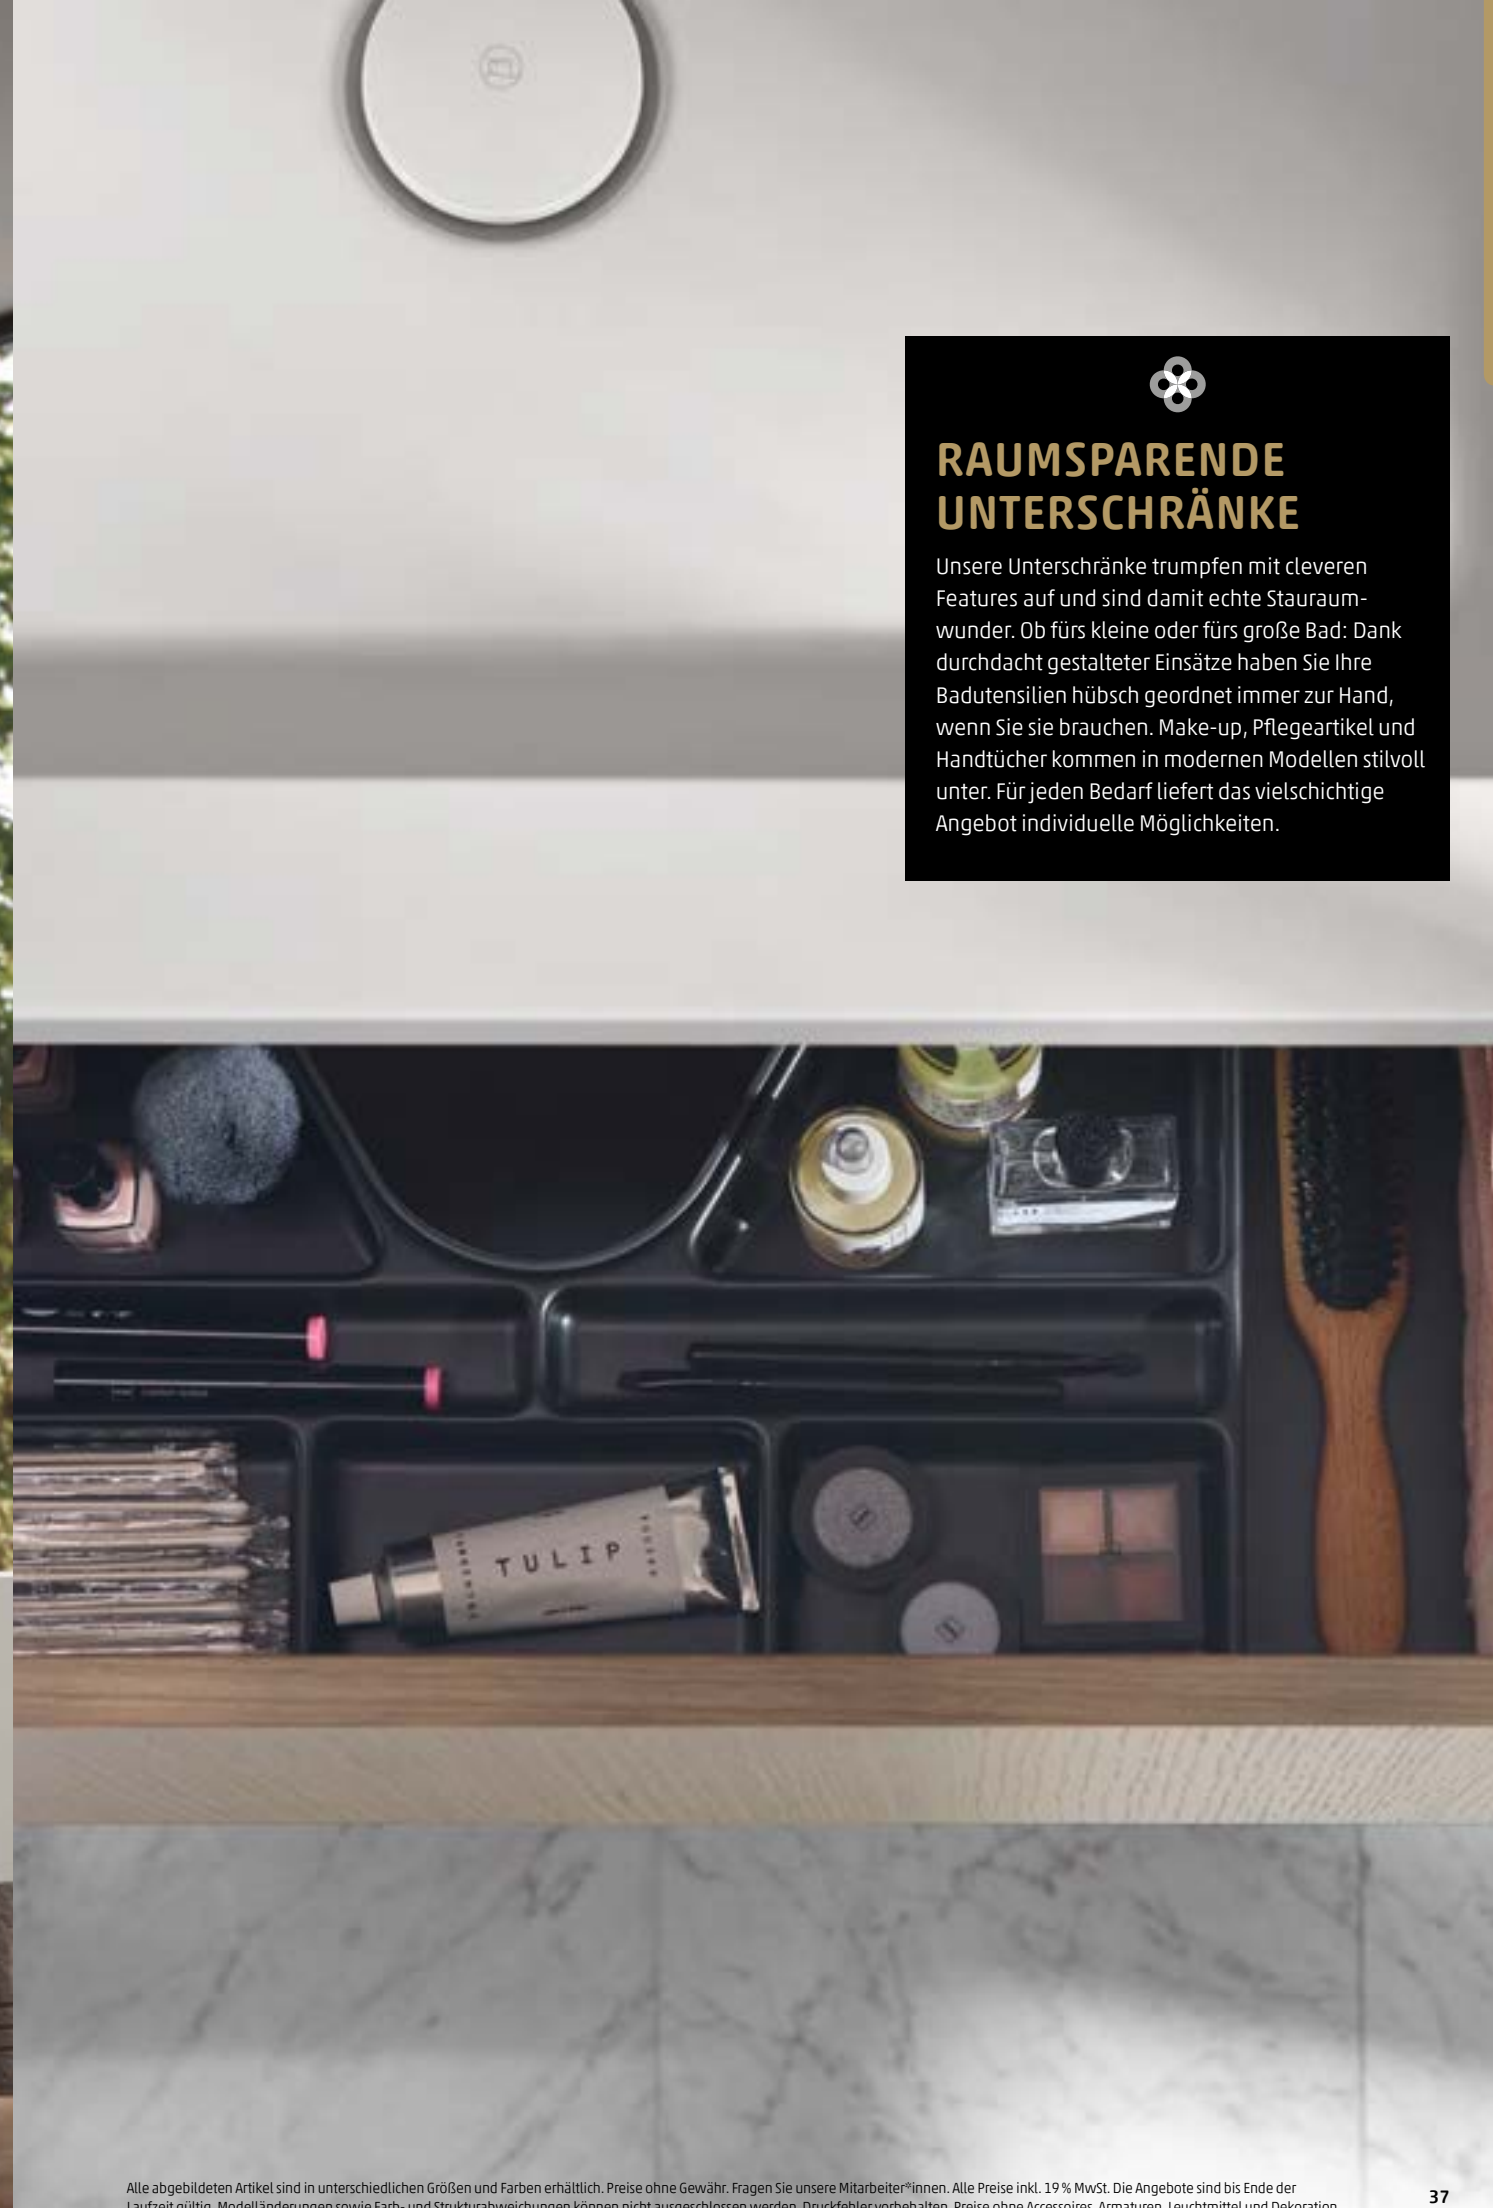

**RAUMSPARENDE
UNTERSCHRÄNKE**

Unsere Unterschränke trumpfen mit cleveren Features auf und sind damit echte Stauraumwunder. Ob fürs kleine oder fürs große Bad: Dank durchdacht gestalteter Einsätze haben Sie Ihre Badutensilien hübsch geordnet immer zur Hand, wenn Sie sie brauchen. Make-up, Pflegeartikel und Handtücher kommen in modernen Modellen stilvoll unter. Für jeden Bedarf liefert das vielschichtige Angebot individuelle Möglichkeiten.