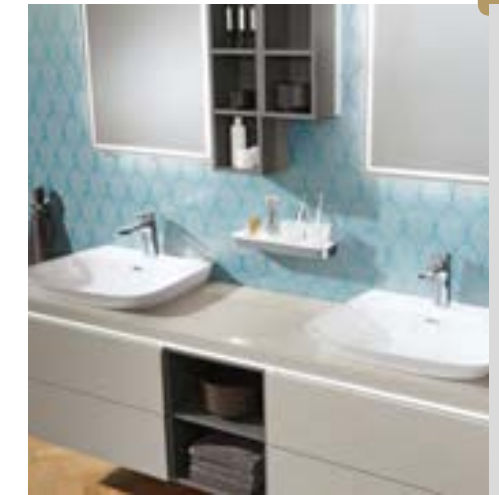

VIGOUR VOGUE

VIGOUR VOGUE BADMÖBELANLAGE
Dieses Ensemble mit zwei Waschtischen bietet wundervollen Platz. Schränke und Regale zeigen sich mit Fronten in Hell- und Dunkelgrau und zeugen von Harmonie und Stilsicherheit. Besonders raffiniert sind die offenen Elemente mit zusätzlichem Stauraum. Die LED-Beleuchtung umrandet die Konsole und sorgt so für edlen Glanz.